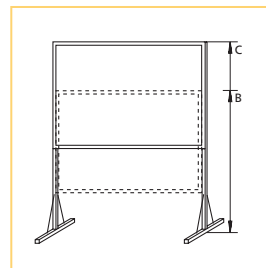

## Technische kenmerken

- ▶ Aluminium, geanodiseerd buisframe (32x32mm) met handige scharnieren en hoekvergrendelingen vormt lichte, maar stevige constructie voor frame en poten.
- ▶ Hoogte vanaf 5 cm in stappen van 15 cm instelbaar.
- ▶ Matwit D : vinyl film; reflectiewaarde 1,0, kijkhoek 50° L/R, gewicht ca. 490 gr/m<sup>2</sup> en dikte ca. 0,26 mm. Naadloos tot 4,8 meter breedte.
- ▶ Da-Tex doorzichtdoek : translucente, grijze vinyl; reflectiewaarde 1,8, kijkhoek 30° L/R, gewicht ca. 490 gr/m<sup>2</sup> en dikte ca. 0,26 mm. Naadloos tot 4,8 meter breedte.
- ▶ Projectiedoek(en) voldoet(n) aan eisen voor brandwerendheid van bouwmaterialen en bouwdelen.

Beeldverhouding	Scherm formaat hxb cm	Zicht maat hxb cm	Nominaal diagonaal		Netto gewicht in kg	Doeksoorten		(B) Min. hoogte in cm	(C) Max. hoogte in cm	Separaat doek	
			cm	inches		Matwit D art.nr	Da-Tex art. nr			Matwit D art.nr	Da-Tex art.nr
1:1	213x213	203x203			22	10530074	10530073	218	348	10530002	10530012
	244x244	234x234			24	10530083	10530082	249	379	10530004	10530015
	274x274	264x264			25	10530100	10530101	279	409	10530024	10530025
	305x305	295x295			30	10530085	10530084	310	485	10530007	10530018
	366x366	356x356			37	10530092	10530091	371	546	10530009	10530019
3:2	213x320	203x310			28	10530077	10530076	218	348	10530005	10530016
	160x213	150x203	254	100	21	10530069	10530067	165	295	10530001	10530011
	183x244	173x234	305	120	23	10530071	10530070	188	318	10530003	10530013
	228x305	218x295	381	150	28	10530080	10530079	233	363	10530006	10530017
4:3	274x366	264x356	457	180	31	10530096	10530099	279	409	10530022	10530026
	320x427	310x417	508	200	36	10530089	10530087	325	500	10530010	10530020
	142x244	132x234	269	106	35	10530236	10530240	147	277	10530244	10530248
	157x274	147x264	302	119	36	10530237	10530241	162	292	10530245	10530249
16:9	175x305	165x295	338	133	39	10530238	10530242	180	310	10530246	10530250
	211x366	201x355	404	159	41	10530239	10530243	216	346	10530247	10530251