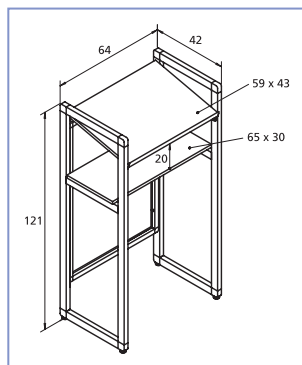

Type	Lichtgrijze bladen art.nr.	Beuken-decor bladen art.nr.	Netto gewicht in kg
Meeting	11300004	11300005	22

▲ Mobile lezenaar met gesloten front.

Kenmerken

- Schuin geplaatst bovenblad met opstaande rand.
- Handig onderblad voor overige benodigdheden.
- Gesloten front leent zich voor het aanbrengen van uw bedrijfsidentiteit.
- Zowel geleverd met stelvoeten als zwenkwielen voor optimale inzetbaarheid.