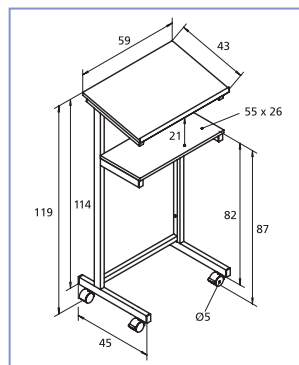

Type	Wit frame l.grijze bladen art.nr.	D.grijs frame beuken bladen art.nr.	Netto gewicht in kg
Classic	11300001	11300006	22